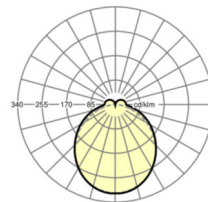

CARACTÉRISTIQUES

Numéro de commande	18670204100
Numéro EAN	4020863351237
Tarif des douanes	94051190
Marque de certification	IP 64, Classe d'isolation I, ENEC10 VDE, F, D, HACCP DIN10500/Food/IFS-pertinence liée à l'application/BRC, Intérieur, CE
Degré de résistance aux chocs IK	IK03 (-20°C bis 40°C)
Température ambiante	ta -20°C à 40°C
Durée de la garantie	5 Années
Programmes d'aide de l'État	BEG - subvention fédérale pour les bâtiments performants (valable uniquement pour l'Allemagne)

ÉLECTROTECHNIQUE

Ballast	Pilote électronique (1 pièce)
Puissance du système	37W
Tension secteur	230V/50Hz
Classe de efficacité énergétique/Source de lumière	D

ÉCLAIRAGISME

Équipement	LED, Rendu des couleurs/Température de couleur CRI ≥ 80 / 4000K
Tolérance de localisation chromatique (MacAdam)	3SDCM
Flux lumineux nominal	5682lm
Longévité des sources LED	50000h L80/B10 (Tq 40°C)
Efficacité lumineuse du luminaire	152lm/W
Angle de rayonnement	115° (C0) / 110° (C90)
UGR trans./long.	25.5 / 24.9

MÉCANIQUE

Couleur du boîtier	blanc signalisation RAL 9016
Cotes (Long.xLarg.xH/DxH)	1531mm x 55mm x 37mm
Poids (net)	1.9kg
Type de montage	Montage sur système de rail support

Dimensions

L	1531 mm	Longueur
B	55 mm	Largeur
H	37 mm	Hauteur

LIEN PROFOND

<https://www.regiolux.de/fr/article/18670204100>

Référence	LED 6000lm 840
ηLB	100 %
Φ ↓/↑	90 % / 10 %
UGR trans./long.	25.5 / 24.9